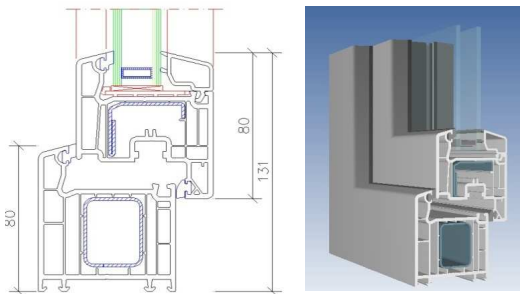

## VEKA PERFECTLINE

- 5-ti komorové bezolovnaté profily
- montážní hloubka 70 mm
- hloubka zasklení 14 - 42 mm
- profil tloušťka stěny  $\geq 2,8$  mm - všechny profily ve třídě
- Šedé těsnění v bílém jako standardní profily

### PERFECTLINE Standart